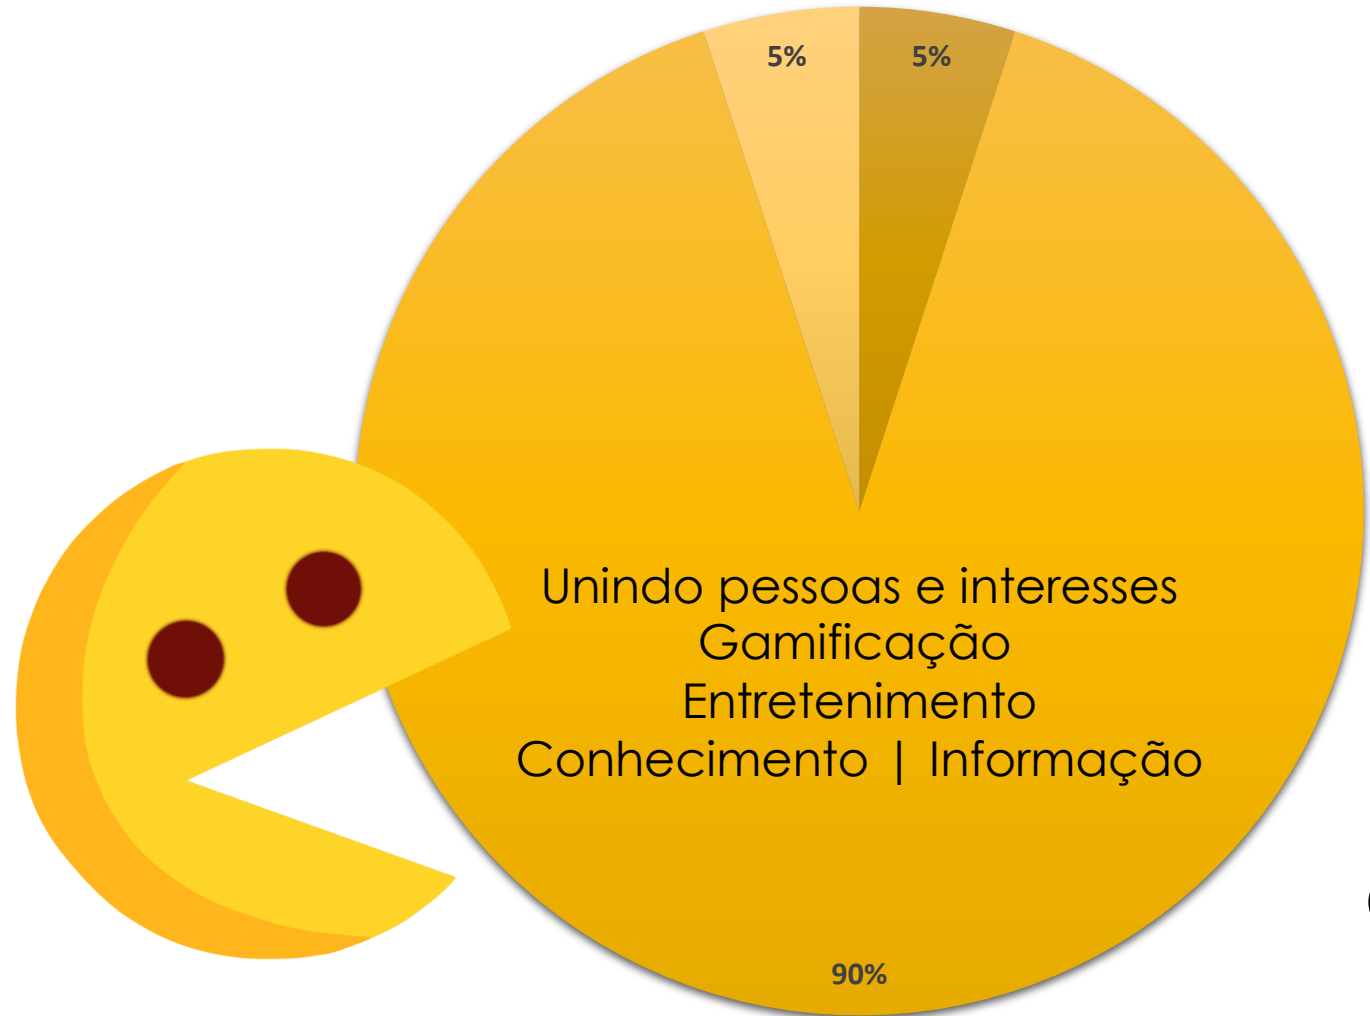

Comportamento e ideias disruptivas
Atletas de Alto Desempenho em Esportes Eletrônicos

Reações emocionais frente a crimes cibernéticos
Dependência

■ Patológico ■ Normal ■ Expoente ■

Comportamento Mundo Digital